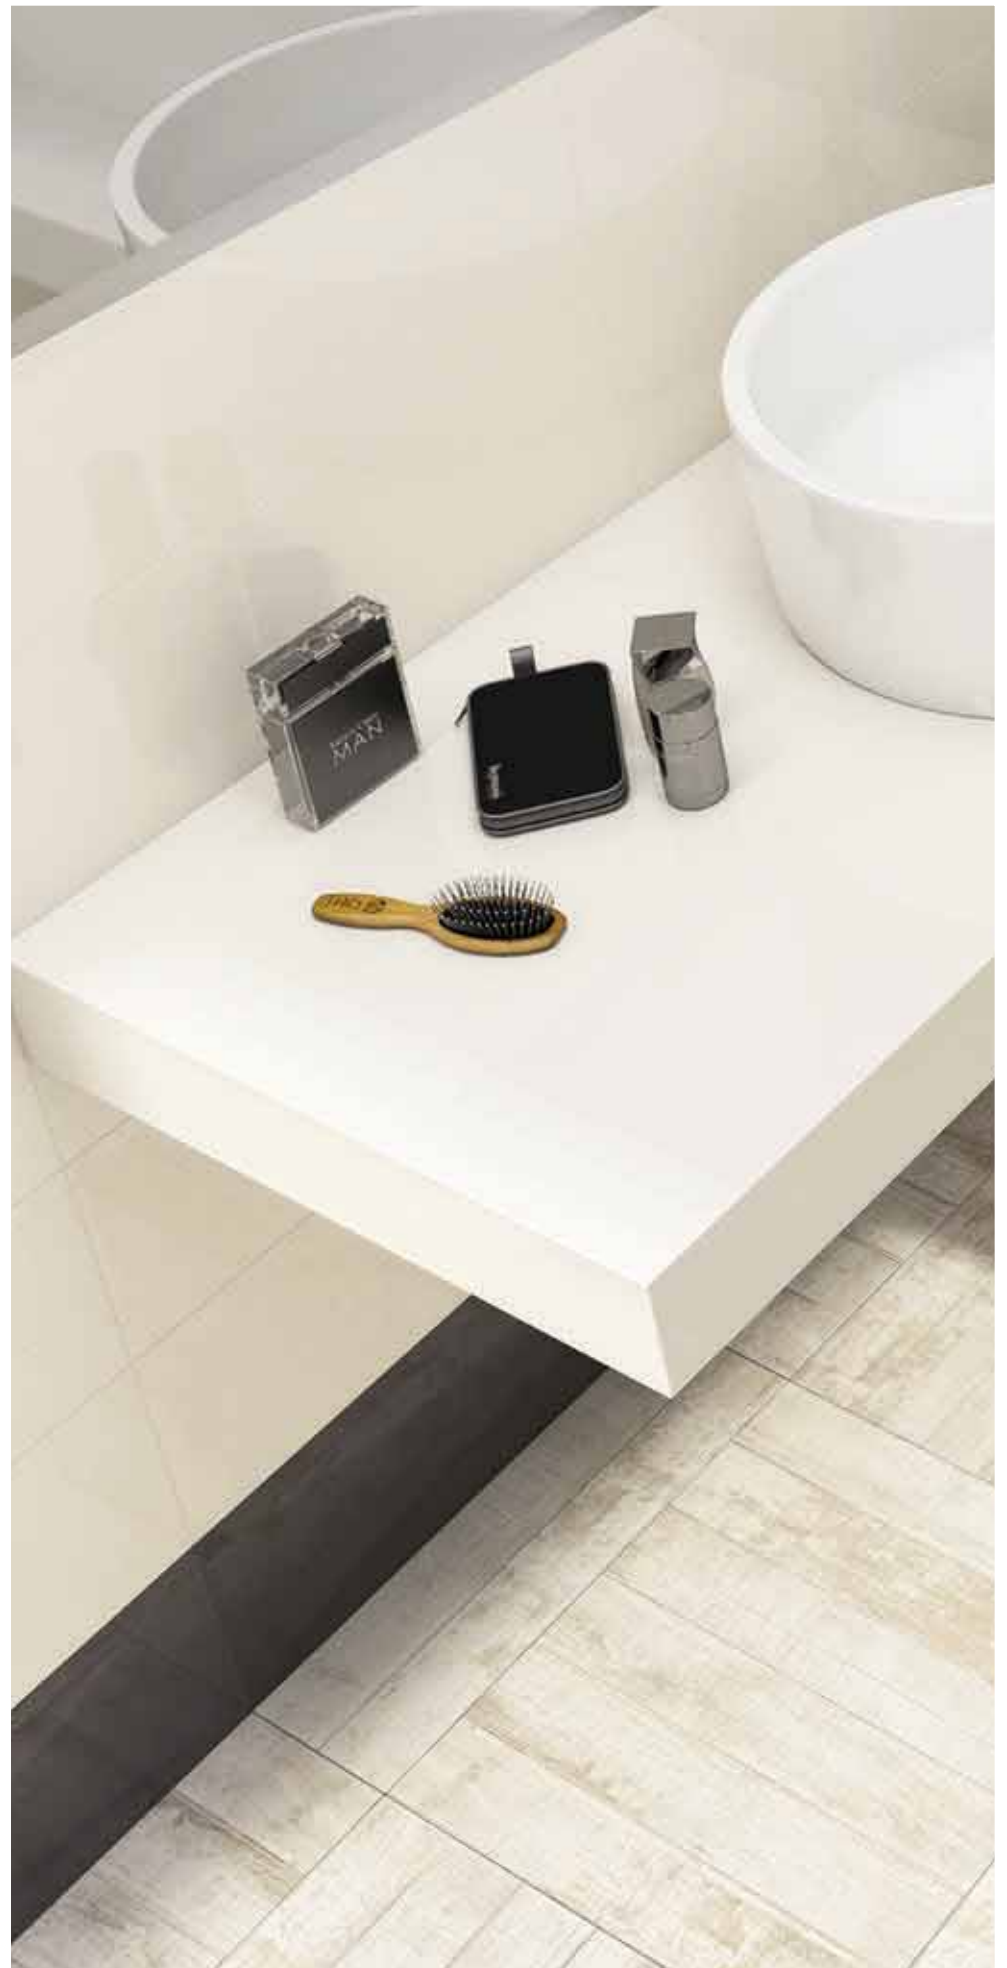

como 45×45

grys

ko
lek
cje.
zobacz
TOM 2
str. 124

Ściana:
Manteia Beige 20×60
Manteia Grafit 20×60
Manteia Beige struktura 20×60
Manteia Grafit struktura 20×60
Manteia Colour panel A 20×60×3
Manteia Colour panel B 20×60×3

Podłoga:
Como Grys 45×45